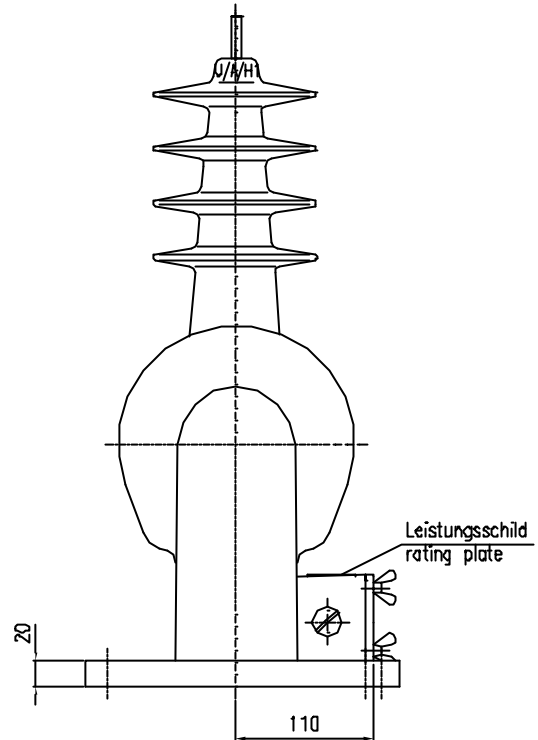

TYPE: VEF 24-14

Gießharz-Freiluft-Spannungswandler / cast-resin-outdoor-voltage-transformer $U_m = 24 \text{ kV}$

Schlagweite/flash-over distance 450 mm
Kriechweg/creepage distance 785 mm

Allgemeintoleranzen: DIN ISO 2768 T1 c

Masse: ca. 35.5 kg
Weight: appr.

All dimensions in mm

Geringe Maß- und Konstruktionsabweichungen vorbehalten!
Small deviations in dimensions and construction possible!

Wandler- und Transformatoren-Werk
Wirges GmbH
D-56419 Wirges

Zeichnungs-Nr./Drawing No.:
V 20-31-014.00

Datum:/Date: erst.: 15.08.00

Sign :