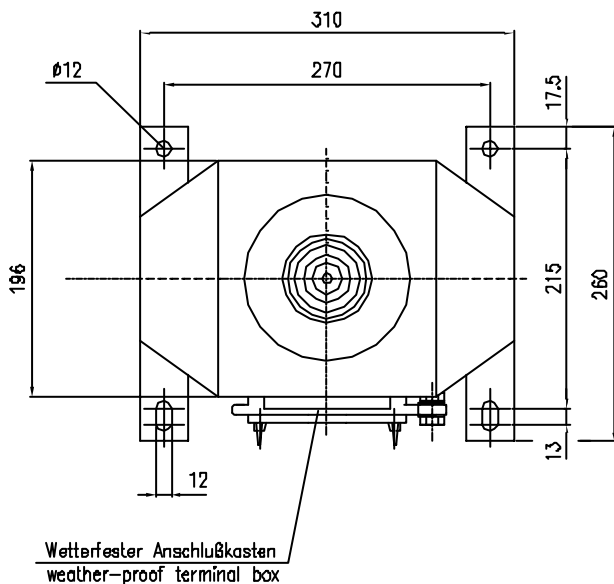

TYPE: VEF 24-14

Gießharz-Freiluft-Spannungswandler / cast-resin-outdoor-voltage-transformer $U_m = 24 \text{ kV}$

Schlagweite/flash-over distance 450 mm
Kriechweg/creepage distance 785 mm

Allgemeintoleranzen: DIN ISO 2768 T1 c

Masse: ca. 35.5 kg
Weight: appr.

All dimensions in mm

Geringe Maß- und Konstruktionsabweichungen vorbehalten!
Small deviations in dimensions and construction possible!

Wandler- und Transformatoren-Werk
Wirges GmbH
D-56419 Wirges

Zeichnungs-Nr./Drawing No.:
V 20-31-014.00

Datum:/Date: erst.: 15.08.00

Sign :