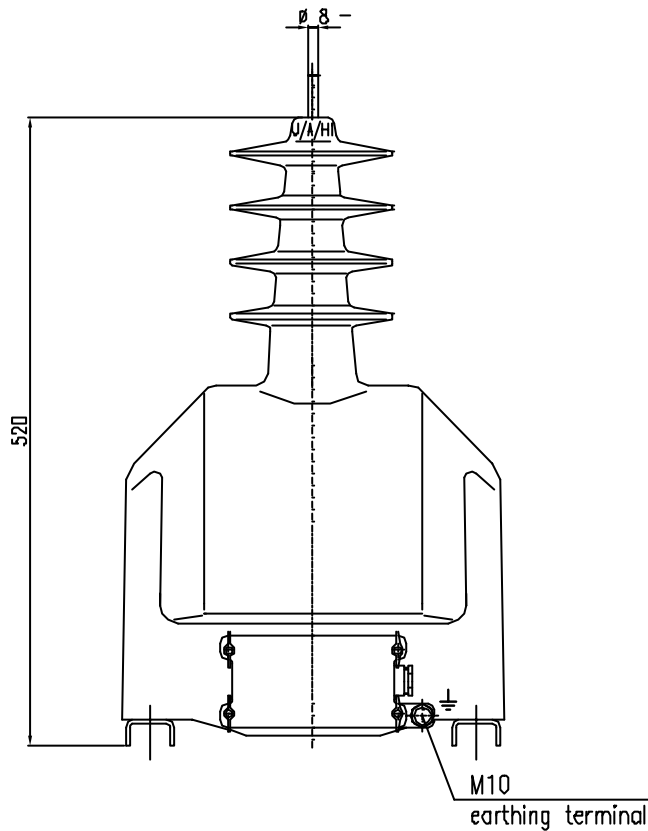

TYPE: VEF 24-14

Gießharz-Freiluft-Spannungswandler / cast-resin-outdoor-voltage-transformer $U_m = 24 \text{ kV}$

Schlagweite/flash-over distance 450 mm
Kriechweg/creepage distance 785 mm

Allgemeintoleranzen: DIN ISO 2768 T1 c

Masse: ca. 35.5 kg
Weight: appr.

All dimensions in mm

Geringe Maß- und Konstruktionsabweichungen vorbehalten!
Small deviations in dimensions and construction possible!

Wandler- und Transformatoren-Werk
Wirges GmbH
D-56419 Wirges

Zeichnungs-Nr./Drawing No.:
V 20-31-014.00

Datum:/Date: erst.: 15.08.00

Sign :